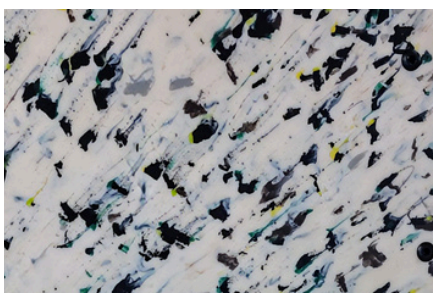

Nos motifs

Les motifs sont aléatoires. Ainsi en partant d'un même mélange de couleurs, nos mobiliers sont à la fois uniques et complémentaires avec leurs motifs colorés et originaux et plastique recyclé.

Copeaux (Ref COP)