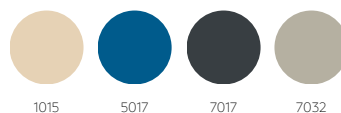

REF	PRIX HT
CHA0003	330 €

Lorient

Table - voir p.12

H. 74 cm
L. 104 cm
P. 68 cm

4 pieds acier

Couleurs de piètements en stock

REF	PRIX HT
TBL0004	302 €

Table basse - voir p.14

H. 45 cm
L. 93 cm
P. 55 cm

4 pieds acier

Couleurs de piètements en stock

REF	PRIX HT
TBB0004	267 €

Tabouret - voir p.22

H. 80 cm
L. 45 cm
P. 46 cm

4 pieds acier - Vendu par lot de 2

Couleurs de piètements en stock