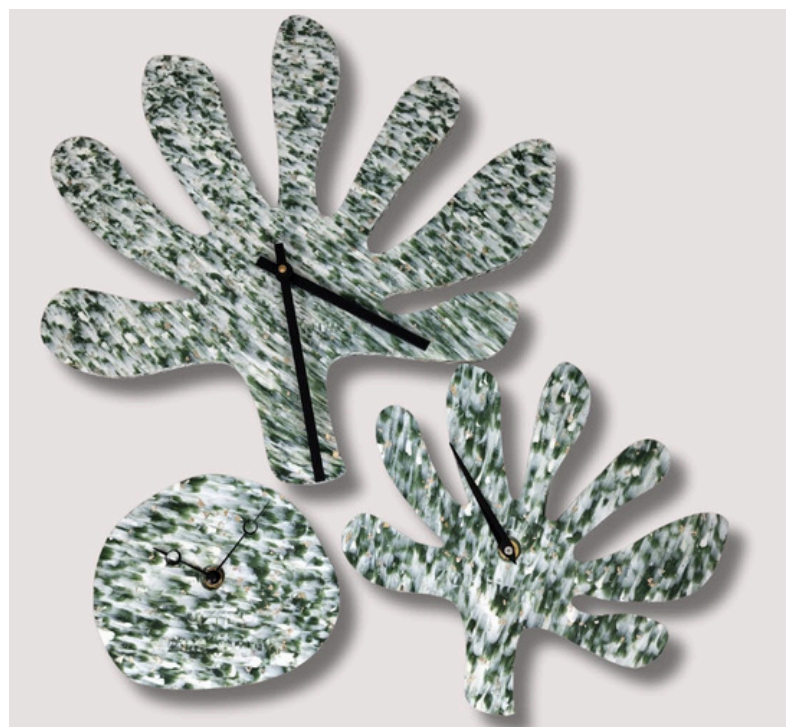

Horloges à marée et classiques réalisées en collaboration avec la designer Zoé Jiquel.