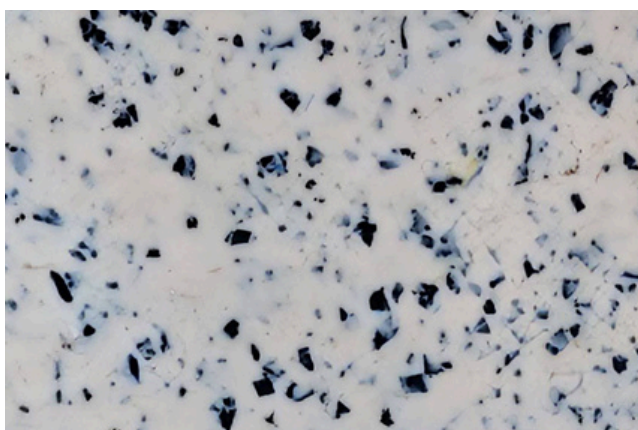

Panneaux plastiques

“Des panneaux colorés et originaux en plastique recyclés”

Panneaux	1 à 5	5 à 10	10+
5 mm	140€ HT	133€ HT	126€ HT
10 mm	175€ HT	166€ HT	157€ HT
15 mm	210€ HT	200€ HT	189€ HT

Les panneaux mesurent 1200x1200mm minimum.

L'épaisseur peut varier de : +/-1mm pour les panneaux 1200x1200mm.

Les motifs sont aléatoires. Il est donc impossible de retrouver le même motif sur deux panneaux.

Nous pouvons personnaliser les assemblages de couleurs selon les gisements disponibles.

Délai & livraison

Il faut prévoir 2 à 8 semaines de délai selon les quantités. Les panneaux 1200x1200 sont livrés par palette. N'hésitez pas à nous solliciter pour plus d'informations et avoir un tarif d'expédition.

Découpe sur-mesure

Il est possible d'effectuer des coupes sur-mesure selon vos plans. Cela peut également permettre une réduction du coût d'expédition. La tarification est elle aussi sur-mesure.

Essais

Nous pouvons effectuer des essais sur votre matière, créer de nouveaux effets, tester un coloris avant production.