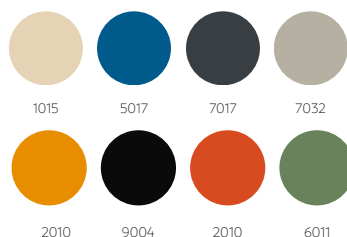

Nos tarifs

Ponti

Chaises - voir p.5

H. 80 cm
L. 45 cm
P. 46 cm
H. d'assise 45 cm

4 pieds acier - Vendu par lot de 2

Couleur de piètements en stock