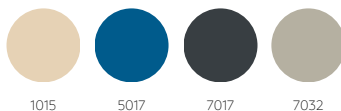

Couleurs de piètements en stock

REF	PRIX HT
CHA0002	412 € Prix unitaire : 206 €

Marko

Chaise - voir p.11

Pièce unique

H. 80 cm
L. 42 cm
P. 42 cm
H. d'assise 45 cm

4 pieds acier

Couleur de piètements en stock

REF	PRIX HT
CHA0003	330 €

Lorient

Table - voir p.12

H. 74 cm
L. 104 cm
P. 68 cm

4 pieds acier

Couleurs de piètements en stock

REF	PRIX HT
TBL0004	302 €

Table basse - voir p.14

H. 45 cm
L. 93 cm
P. 55 cm

4 pieds acier

Couleurs de piètements en stock

REF	PRIX HT
TBB0004	267 €

Tabouret - voir p.22

H. 80 cm
L. 45 cm
P. 46 cm

4 pieds acier - Vendu par lot de 2

Couleurs de piètements en stock