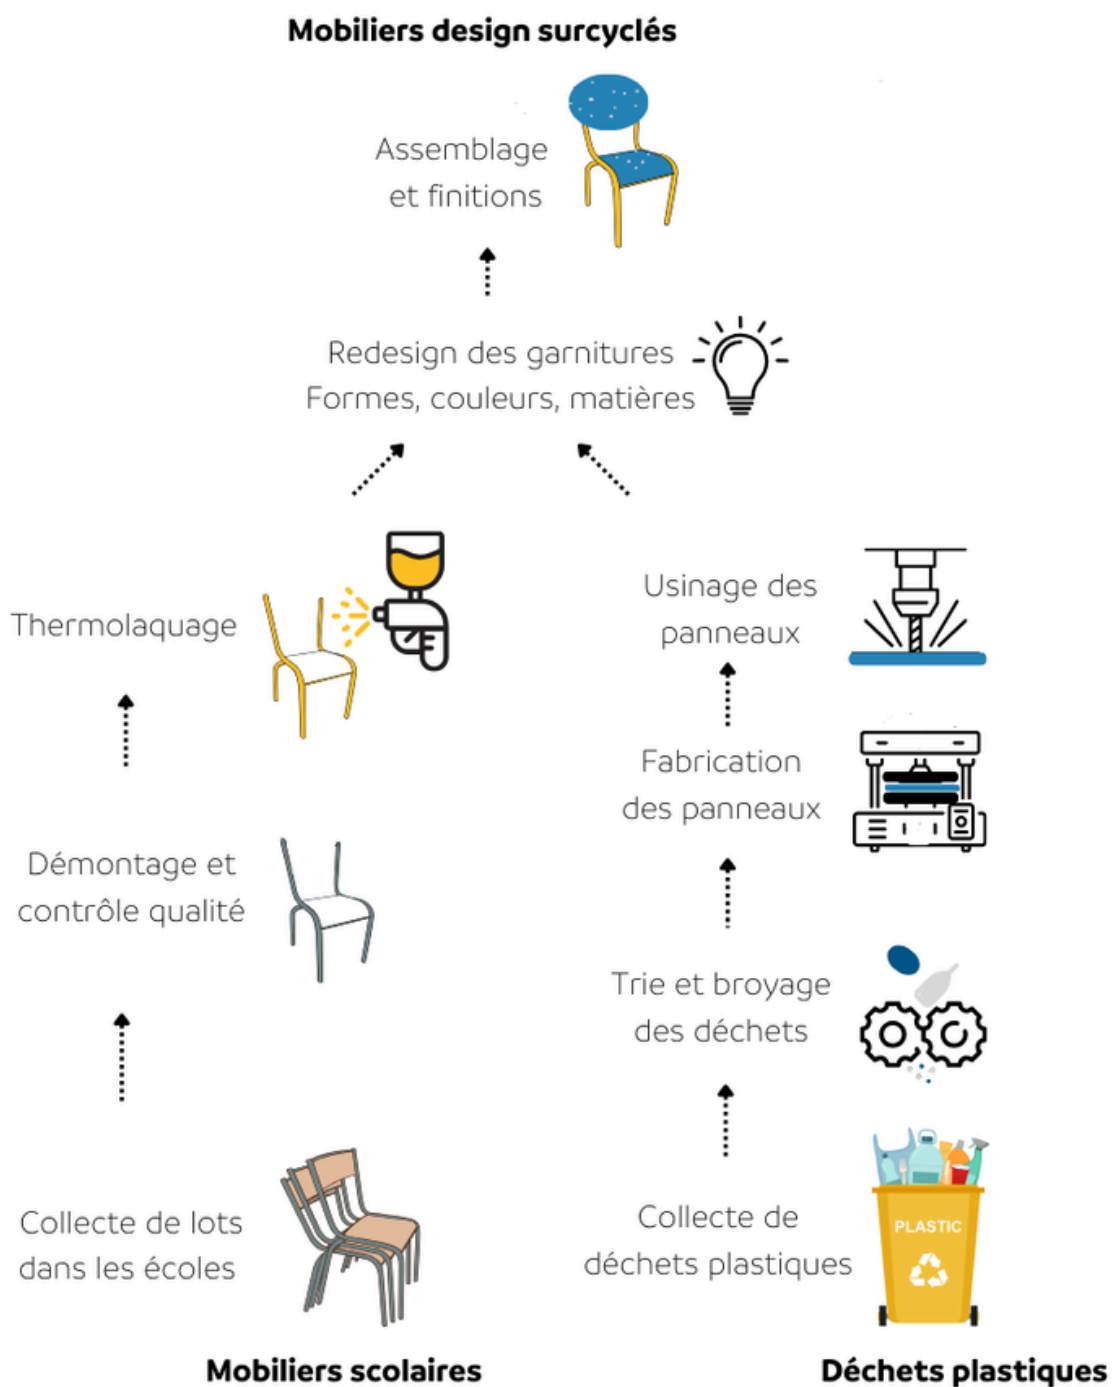

Un processus innovant et vertueux

Notre processus de fabrication repose sur l'upcycling et le recyclage. Nous récupérons du mobilier délaissé dans les écoles et des déchets plastiques collectés auprès de nos partenaires. Ces matériaux sont triés, nettoyés et transformés pour créer des pièces uniques. Chaque meuble est conçu à la main, en tenant compte des formes et couleurs issues des matériaux disponibles, ce qui rend chaque création singulière. Grâce à un savoir-faire artisanal et à une sélection rigoureuse des matériaux, nous produisons des objets solides, durables et esthétiques.