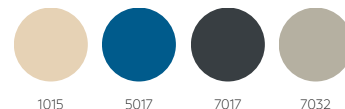

Ref 6011

Autres couleurs de garnitures et de piètements disponibles sur commande à partir de 20 unités et sur devis.

Autres motifs en stock

Autour du bleu

Autour du jaune

Autour du noir

Effervescence

Nos tarifs

H. 73 cm
L. 114 cm
P. 74 cm

4 pieds acier

Couleur de piètements en stock

REF	PRIX HT
TBL0001	320 €

Carnac

Chaises - voir p.8

H. 83 cm
L. 46 cm
P. 45 cm
H. d'assise 45 cm

4 pieds acier - Vendu par lot de 2

Couleurs de piètements en stock

REF	PRIX HT
CHA0002	412 € Prix unitaire : 206 €

Marko

Chaise - voir p.11

Pièce unique

H. 80 cm
L. 42 cm
P. 42 cm
H. d'assise 45 cm

4 pieds acier

Couleur de piètements en stock