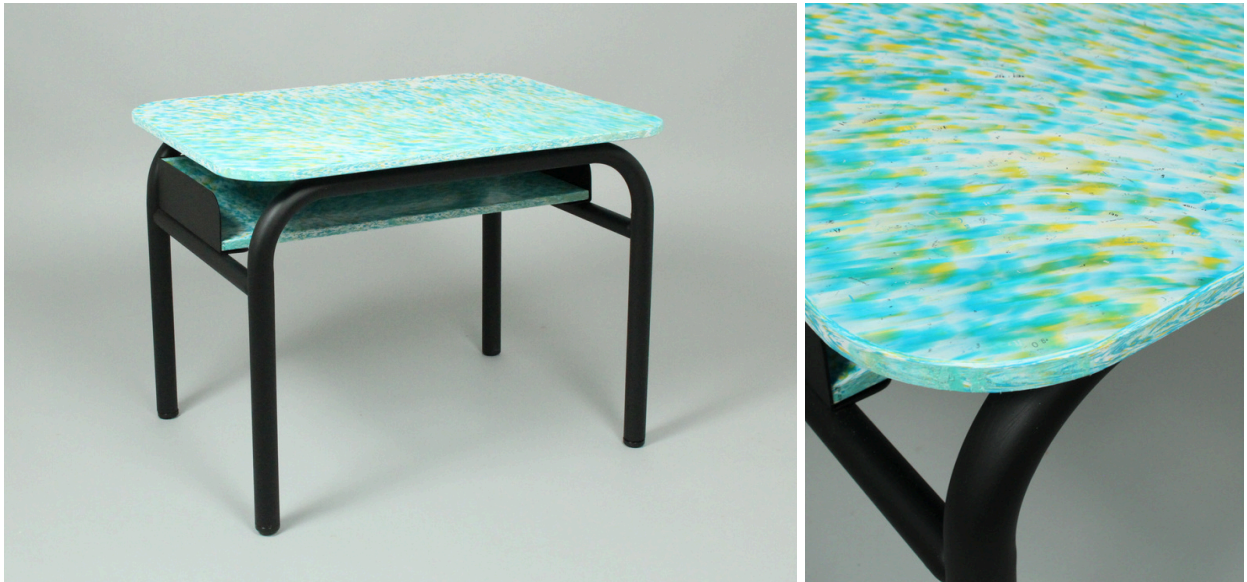

Table basse Kervignac

(Edition limitée à 75 pièces)

2,78 kg à 3,84 kg de plastique recyclé

Faite en Bretagne

La table basse Kervignac est fraîche et colorée. Sa structure provient d'une école de Kervignac. Elle a été sablée et thermolaquée. Son plateau a été redesigné pour intégrer vos espaces de convivialité, seule ou en table gigogne. Son plastique recyclé alterne entre des couleurs pops et un style impressionniste, pour varier les envies.

(Edition limitée à 16 pièces)

5,20 kg de plastique recyclé

Faite en Bretagne

La table basse Kervignac sort du lot avec son casier. Sa structure provient d'une école de Kervignac. Elle a été sablée et thermolaquée. Son plateau a été redesigné pour intégrer vos espaces de convivialité et vous offre une solution de rangement. Son plastique recyclé s'inspire du mouvement impressionniste pour donner de l'éclat à vos espaces.